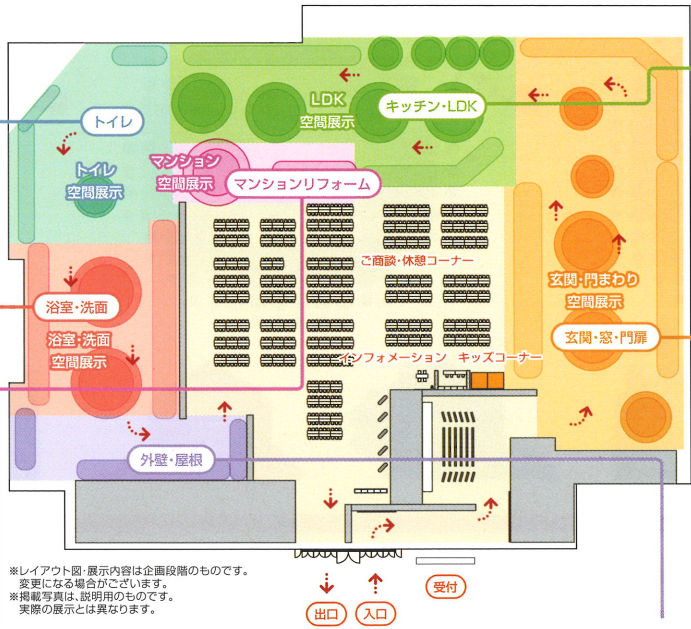

### トイレ

お手入れラクラク  
快適なトイレ空間。

節水効果が高く、キレイで汚れにくい、新しいトイレ空間をご提案。高齢者にも配慮した、人にやさしい最新のトイレを一挙に公開します。

### 浴室・洗面

快適で健康、きれいをたもつ  
浴室・洗面リフォーム。

住まいや暮らしにあわせた浴室と洗面の空間を展示。収納やお掃除の困りごとを解決する機能や、浴室の狭さを解決する提案をご用意しています。

### キッチン・LDK

様々なプランを体感しながら、  
理想のキッチンに出会える。

使い方に合わせたLDKプランを見て触れてください。

### 玄関・窓・門扉

わが家を素敵に  
リフレッシュ。

方位や敷地条件別に、エクステリア、玄関ドア、外壁を組み合わせた玄関・門まわりのリフォームイメージを体感いただけます。