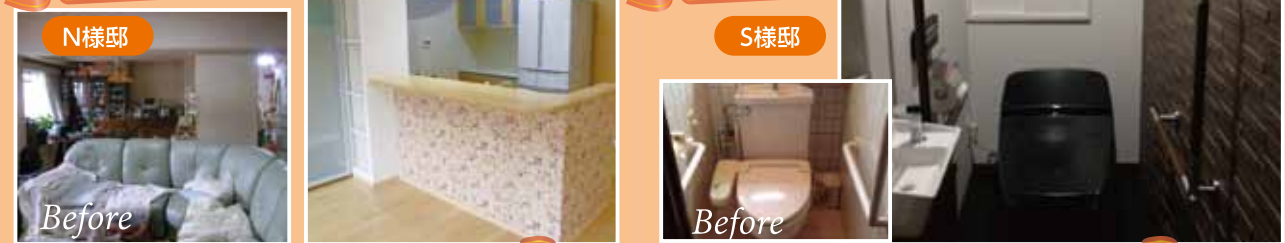

営業時間/10:00~18:00

休業日/水曜・日曜・祝日・夏期・年末年始

施工実績 6,022件
グループ全体 ※2015年度

お客様の「ありがとう」が 私たちの喜びです!

暗かったお部屋を明るい空間に。

K様邸

Before
中古マンションをご購入してのLDKリフォームでした。インテリアに奥様のセンスが光ります! パース図とショールームの商品確認でご夫婦のイメージを固めていきました。全体を通して奥様のインテリアの趣味が光る仕上がりとなりました。

ご提案時のイメージパース

■リフォーム内容: マンション全面改装 ■構造: RC造 築11年 ■工期: 約20日間 施工金額: 約380万円

暗かったお部屋を明るい空間に。

オシャレなトイレ空間に。

N様邸
Before

S様邸
Before

高級感のデザイン玄関に。

お掃除ラクラクに。