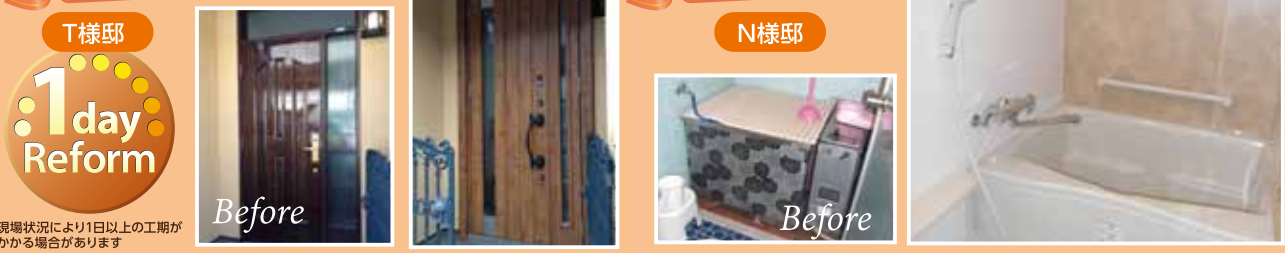

ご提案時のイメージパース

■リフォーム内容: マンション全面改装 ■構造: RC造 築11年 ■工期: 約20日間 施工金額: 約380万円

暗かったお部屋を明るい空間に。

オシャレなトイレ空間に。

N様邸
Before

S様邸
Before

高級感のデザイン玄関に。

お掃除ラクラクに。