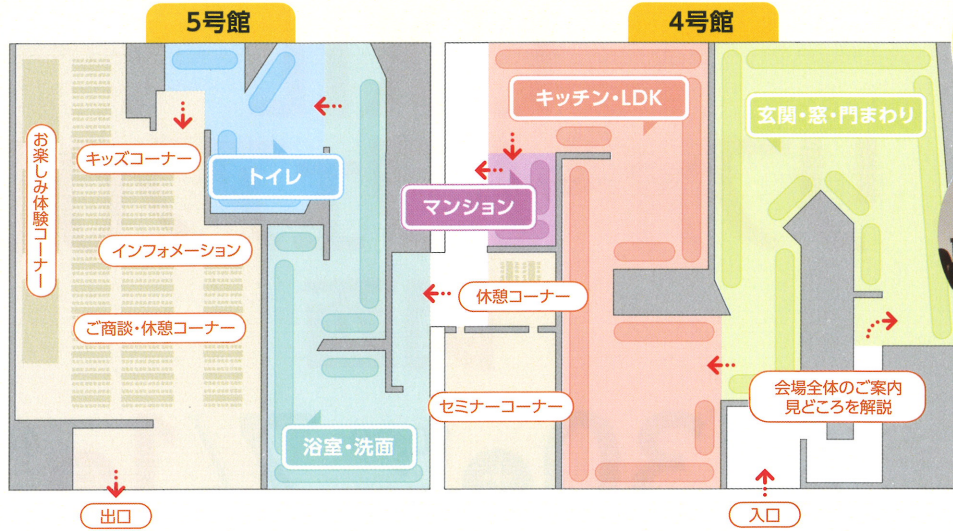

▶ 期間中に対象商品をご成約いただいた方へ
製品の保証期間が延長になる
特典をご用意しています

購入した後も
ずっと安心

LIXILリフォームフェアはご招待制です。

●ご招待状をお持ちの方がご入場いただけます。来場ご希望の方は、裏面のお問い合わせ先まで。

充実の 実演ステージ!

プロの実演販売士が
リフォームを
楽しくわかりやすく紹介。
ぜひお見逃しなく!

大好評!

※実演時間は各10分間

リフォーム後の空間展示と最新の設備を、5つのテーマに分けてわかりやすく展示。
体感展示や、実演によるご説明などで、リフォームの楽しさやコツをお伝えします。

※レイアウト図・展示内容は企画段階のものです。変更になる場合がございます。※掲載写真は、説明用のものです。実際の展示とは異なります。

玄関・窓・門まわり コーナー	キッチン・LDK コーナー	マンションリフォーム コーナー	浴室・洗面 コーナー	トイレ コーナー
玄関・窓は、「防犯・暑さ・寒さ」のテーマ別展示でお困りごとを解決! お庭の有効活用方法も展示します。	新製品を中心に、様々なバリエーションを展示。きっとあなたにピッタリのキッチンに出会っていただけるはずです。	LDK空間を中心にした、リフォーム後のイメージを展示。暮らしを楽しむ、人気の空間リフォームをご紹介します。	様々な製品展示はもちろん、お掃除機能の実演や収納充実プランなど盛りだくさんの内容です。	トイレを中心にした空間展示で、わかりやすくリフォームをご提案。汚れにくいトイレなど最新の機能展示も充実!
展示製品	展示製品	展示製品	展示製品	展示製品
玄関ドア、断熱窓(材)、カーポート、デッキ、ガーデンルーム、外壁など	キッチン、インテリア建材、インテリアファブリックなど	キッチン、浴室、洗面化粧台、トイレなど	浴室、洗面化粧台、タイル、水栓金具など	トイレ、手洗いキャビネット、手洗器

フェア 会場

インテックス大阪

大阪国際見本市会場 4号館・5号館

大阪府大阪市住之江区南港北1-5-102

電車でお越しの場合〈最寄駅からのお時間〉

- コスモスクエア駅より 徒歩約9分
- トレードセンター前駅より 徒歩約8分
- 中ふ頭駅より 徒歩約5分

お車でお越しの場合〈最寄インターチェンジからのお時間〉

- 阪神高速湾岸線「南港北出口」を降りて約8分